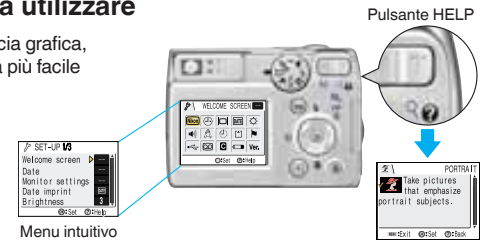

Con le esclusive funzionalità Nikon, i risultati eccezionali sono a portata di mano

Mai più ritratti anonimi e sfocati

L'esclusiva funzione AF sul volto individua automaticamente il volto del soggetto e garantisce massima nitidezza e grandi soddisfazioni, scatto dopo scatto.

Dite addio agli occhi rossi

Basterà selezionare la funzione di correzione occhi rossi incorporata, che rileva esattamente l'antiestetico effetto occhi rossi causato dal flash e lo corregge automaticamente. Il risultato? Ritratti notturni di qualità eccezionale.

Correzione delle immagini sottosposte con la massima facilità

L'avanzata tecnologia **D-Lighting** incorporata consente la compensazione delle aree sottosposte senza influire sulle altre parti dell'immagine.

Intuitiva e facile da utilizzare

In virtù della nuova interfaccia grafica, la COOLPIX 7600 è ancora più facile da utilizzare. Selezionate la funzione desiderata in base al nome o all'icona e premete il pratico pulsante HELP.

Fotocamera digitale Nikon COOLPIX 7600 – Caratteristiche tecniche

Tipo	Fotocamera digitale E7600
Pixel effettivi	7,1 milioni
CCD	1/1,8 pollici (pixel totali 7,41 milioni)
Modi immagine	Alta (3072*), Normale (3072), Normale (2592), Normale (2048), PC (1024), TV (640)
Obiettivo	3x Zoom-Nikkor ED; 7,8-23,4 mm (equivalenza a 35mm [135]: 38-114 mm); f/2,8-4,9; sette elementi in sei gruppi
Monitor LCD	1,8 pollici, 85.000 punti, LCD trasriflettente TFT in polisilicone amorfo con regolazione della luminosità; copertura: 100% circa
Supporti di memorizzazione	Memoria interna: circa 14 MB, schede di memoria SD
Modi di ripresa	Autoscatto, scena assistito (ritratto, paesaggio, sport, ritratto notturno), scena (feste/interni, spiaggia/neve, tramonto, aurora/crepuscolo, paesaggio notturno, macro/primi piani, museo, fuochi artificiali, riproduzioni, controluce, panorama assistito, registrazione voce, BSS (Best Shot Selector), avvertimento mosso, sovrastampa data, datario, autoscatto (10 sec)
Filmati con audio	Film TV (640) a 30 fps, film TV (640) a 15 fps, film ridotto (320) a 30 fps, film ridotto (320) a 15 fps, film mini (160) a 15 fps, VR elettronico disponibile
Modi di scatto	1) Singolo, 2) Continuo (circa 1,3 fps; fino a 14 fotogrammi), 3) Multi-scatto 16 (16 fotogrammi consecutivi a 1,6 fps)
Numero di fotogrammi	(con memoria interna): Alta (3072*) circa 4, Normale (3072) circa 7
Lampeggiatore incorporato	Copertura: 0,4-3,4 m (G), 0,4-2,0 m (T); modi flash: automatico, automatico con riduzione occhi rossi incorporata, attivazione forzata, disattivazione intenzionale e sincro con tempi lenti
Interfaccia	USB
Lingue supportate	Tedesco/Inglese/Spagnolo/Francese/Italiano/Olandese/Svedese/Giapponese/Cinese semplificato/Cinese tradizionale/Coreano/Russo selezionabili da menu visualizzato
Alimentazione	Due batterie ricaricabili EN-MH1, due batterie LR6 (AA alcaline), due batterie ZR 6 (AA Ni-MH), due batterie FR6 (AA litio)
Durata della batteria	circa 100 scatti con due batterie alcaline AA, in base agli standard CIPA*
Dimensioni (L x A x P)	Circa 85 x 60 x 39 mm
Peso	Circa 145 g senza batterie e scheda di memoria
Accessori a corredo†	Tracolla, cavo USB, cavo audio video, due batterie AA alcaline LR6, batterie ricaricabili Ni-MH EN-MH1-B2, caricabatterie MH-71, CD-ROM PictureProject
Accessori opzionali	Alimentatore a rete EH-62B, batterie ricaricabili Ni-MH EN-MH1-B2, caricabatterie MH-71, astuccio morbido

*Standard di settore per prove di durata delle batterie impiegate nelle fotocamere. Misurazione eseguita a 25°C, regolazione dello zoom prima di ogni scatto, impiego del lampeggiatore incorporato ogni due scatti, impiego del modo immagine Normale.

†Gli accessori a corredo possono variare a seconda del paese o dell'area.

PictureProject – Requisiti di sistema